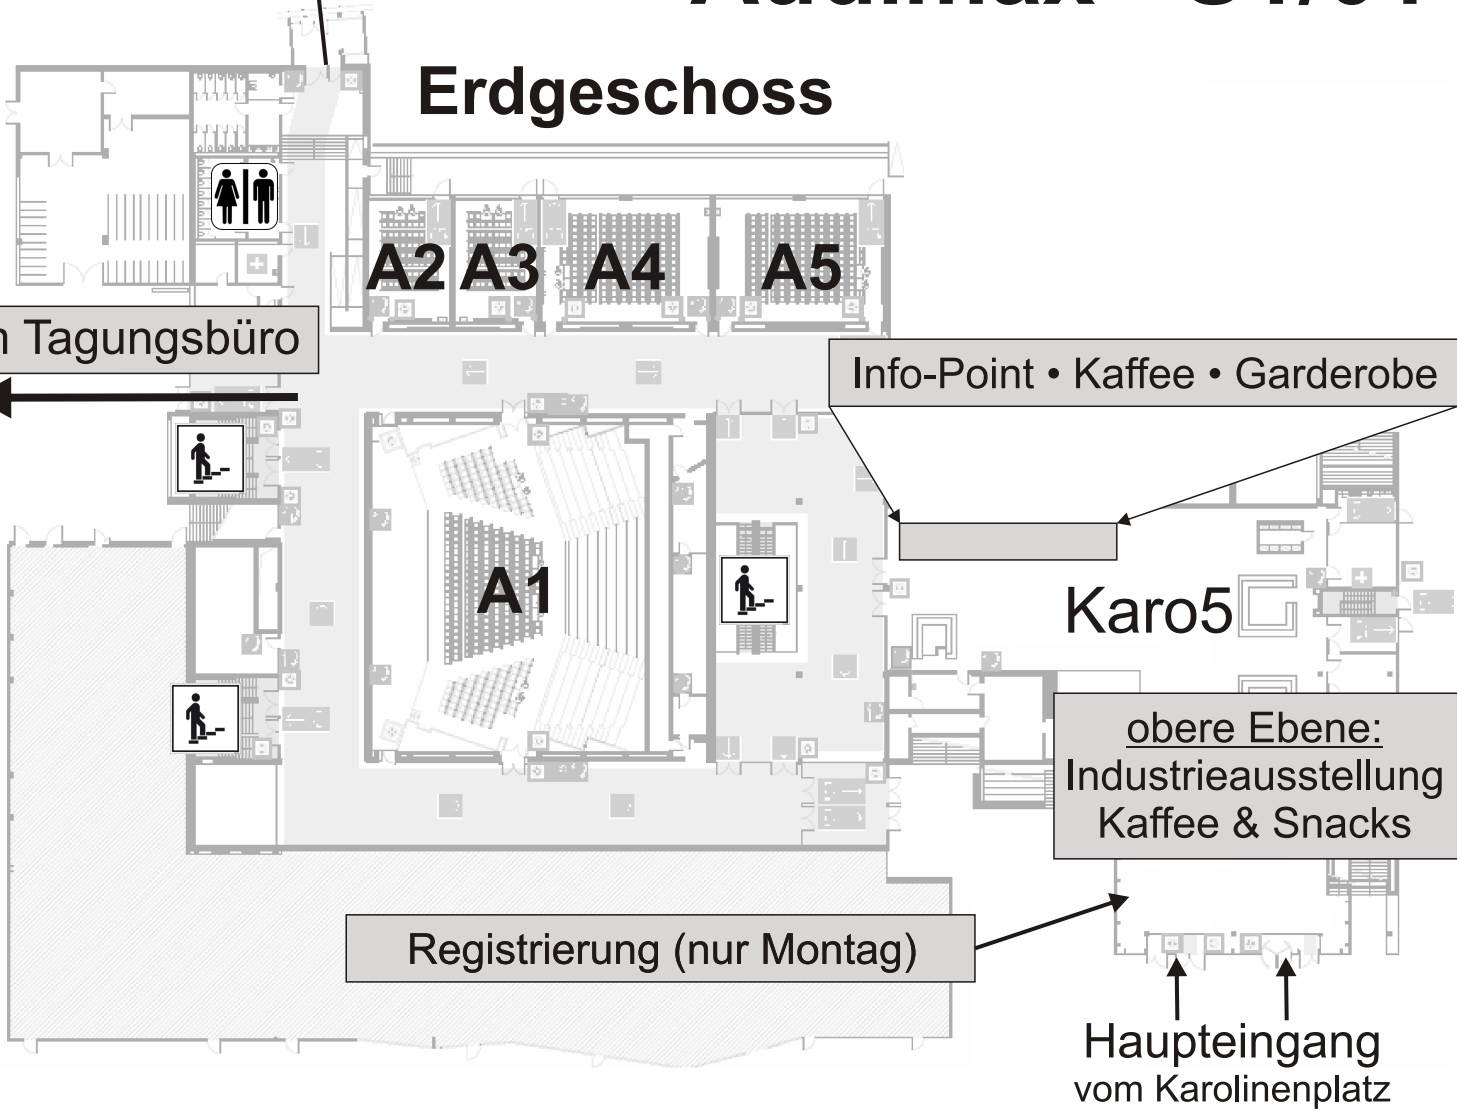

Audimax - S1/01

zur Mensa

Erdgeschoss

zum Tagungsbüro

Info-Point • Kaffee • Garderobe

Karo5

obere Ebene:
Industrieausstellung
Kaffee & Snacks

Registrierung (nur Montag)

Haupteingang
vom Karolinenplatz

Untergeschoss